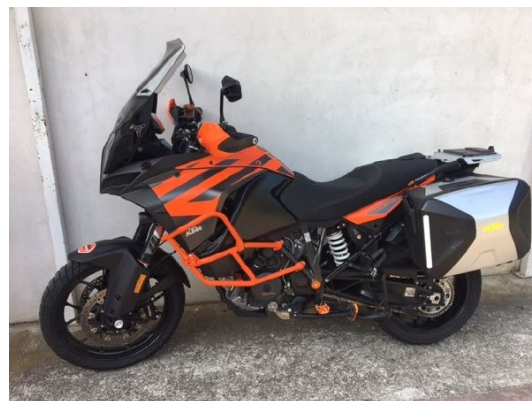

KTM 1290 Super Adventure S (2017 - 20)

anno immatric.: 6/2019
km: 44,000
colore: arancio
categoria: Enduro

€ 12.900

Equipaggiamento:

Borse laterali, ABS, Raffreddamento a liquido, Freni a disco, Usato garantito

Descrizione:

OTTIME CONDIZIONI , FULL OPTIONAL , BORSE LATERALI , PIASTRA BAULETTO , BARRE PROTEZIONE MOTORE , QUICK-SHIFTER , TRAVEL PACK 2 , SELLA INTERA CONFORT RISCALDATA , MANOPOLE RISCALDATE , SCARICO AKRAPOVIC , FARETTI LED KTM , GARANZIA KTM FINO A GIUGNO 2023